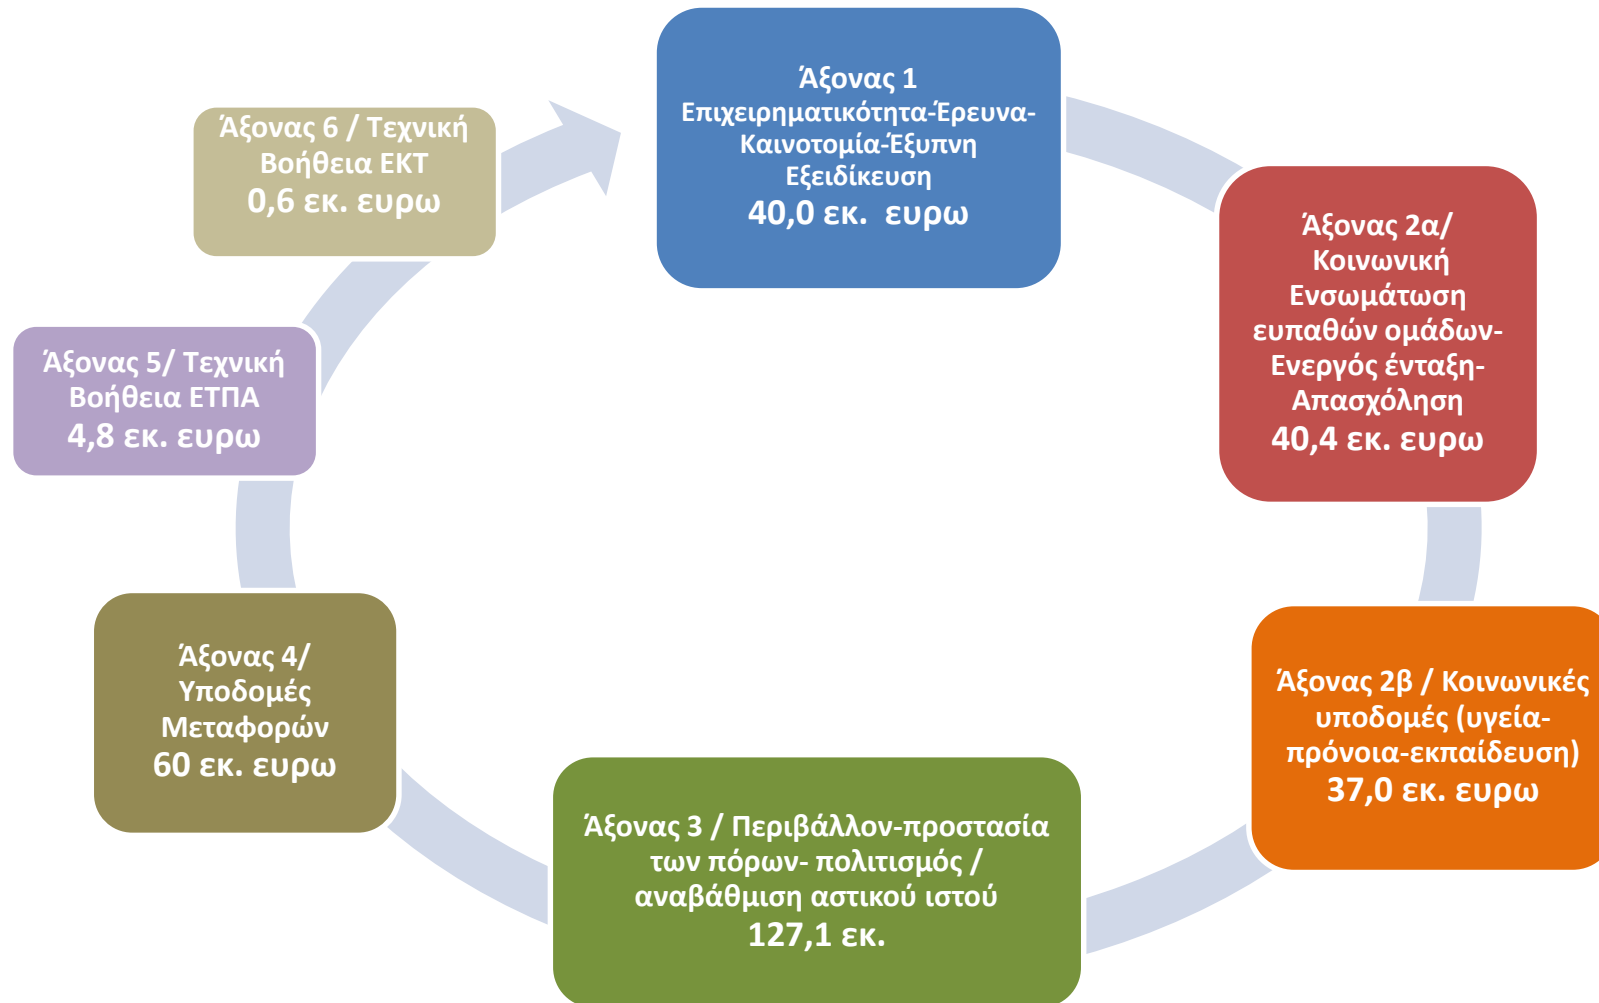

Περιφέρεια Βορείου Αιγαίου

10 νησιά (Λέσβος, Χίος, Σάμος, Λήμνος, Ικαρία, Φούρνοι, Θύμaina, Ψαρρά, Οινούσσες, Άγιος Ευστράτιος),
199.231 κάτοικοι, **3.847** τ. χλμ. έκταση

Χαρακτηριστικά :

- **νησιωτικότητα** : μικρά & μεγάλα νησιά, μεγάλη απόσταση από την ηπειρωτική χώρα, ορεινά εδάφη
- **διπλή περιφερειακότητα** : σημαντικός παράγοντας φυσικής απομόνωσης με δυσκολίες ένταξης στα δίκτυα επικοινωνίας και ανταλλαγών

Επιχειρησιακό Πρόγραμμα «Βόρειο Αιγαίο» 2014-2020

Άξονες Προτεραιότητας Προγράμματος (στοιχεία 31.12.2019)

Εξέλιξη βασικών μεγεθών Προγράμματος μέχρι 31.12.2019

Η Ετήσια έκθεση 2019 αφορά στην υλοποίηση του Προγράμματος από την έγκρισή του μέχρι τις 31.12.2019, στο διάστημα αυτό :