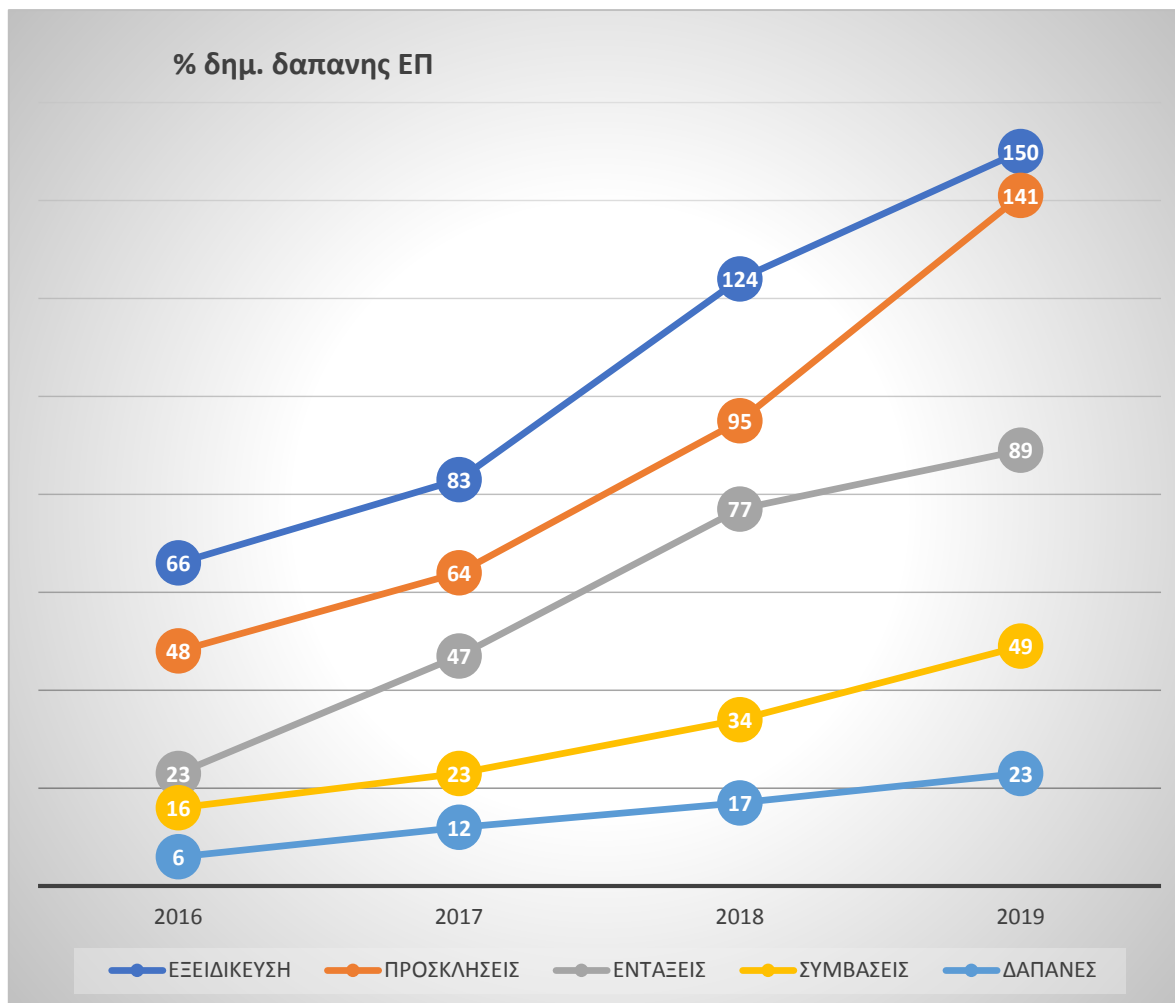

Περιφέρεια Βορείου Αιγαίου

10 νησιά (Λέσβος, Χίος, Σάμος, Λήμνος, Ικαρία, Φούρνοι, Θύμaina, Ψαρρά, Οινούσσες, Άγιος Ευστράτιος),
199.231 κάτοικοι, **3.847** τ. χλμ. έκταση

Χαρακτηριστικά :

- **νησιωτικότητα** : μικρά & μεγάλα νησιά, μεγάλη απόσταση από την ηπειρωτική χώρα, ορεινά εδάφη
- **διπλή περιφερειακότητα** : σημαντικός παράγοντας φυσικής απομόνωσης με δυσκολίες ένταξης στα δίκτυα επικοινωνίας και ανταλλαγών

Επιχειρησιακό Πρόγραμμα «Βόρειο Αιγαίο» 2014-2020

Άξονες Προτεραιότητας Προγράμματος (στοιχεία 31.12.2019)

Εξέλιξη βασικών μεγεθών Προγράμματος μέχρι 31.12.2019

Η Ετήσια έκθεση 2019 αφορά στην υλοποίηση του Προγράμματος από την έγκρισή του μέχρι τις 31.12.2019, στο διάστημα αυτό :