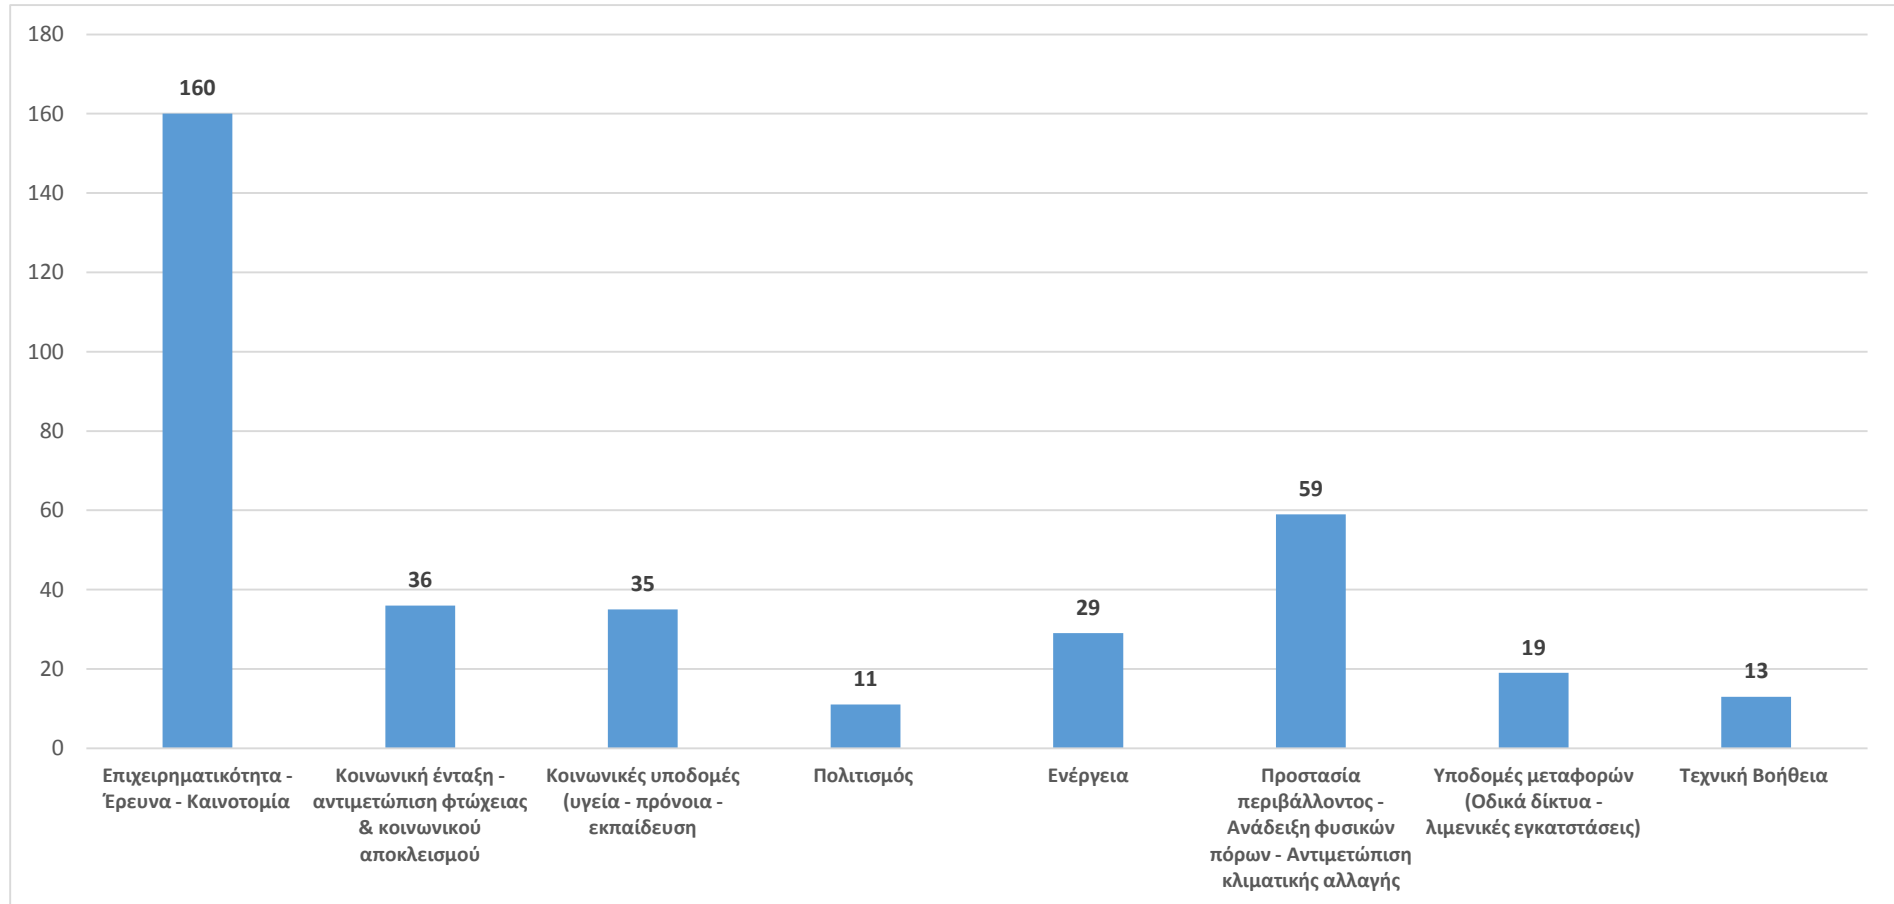

Ενταγμένα έργα