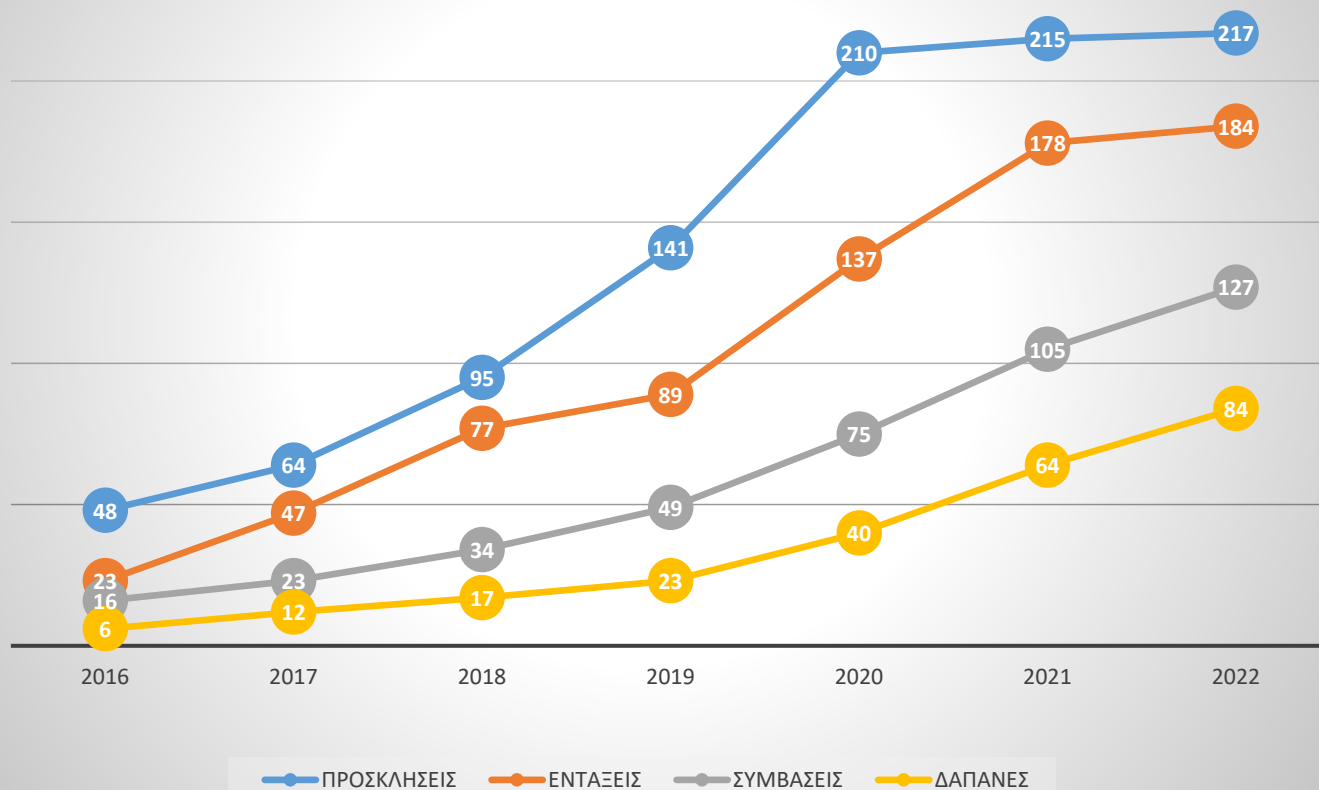

**Προϋπολογισμός Προγράμματος 269,3 εκ. €**

**εκ των οποίων ΕΤΠΑ 182,6 εκ €, ΕΚΤ 32,85 εκ. € και από Εθνικούς πόρους 53,86 εκ. €**

Ευρωπαϊκή Ένωση  
Ευρωπαϊκά Διαρθρωτικά  
και Επενδυτικά Ταμεία

Με τη συγχρηματοδότηση της Ελλάδας και της Ευρωπαϊκής Ένωσης

# Άξονες Προτεραιότητας Προγράμματος

## Εξέλιξη των βασικών μεγεθών του Προγράμματος μέχρι 31.12.2022

% δημόσιας δαπάνης προγράμματος

Η Ετήσια έκθεση 2022 αφορά στην υλοποίηση του Προγράμματος από την έγκρισή του, μέχρι τις 31.12.2022. Στο διάστημα αυτό: