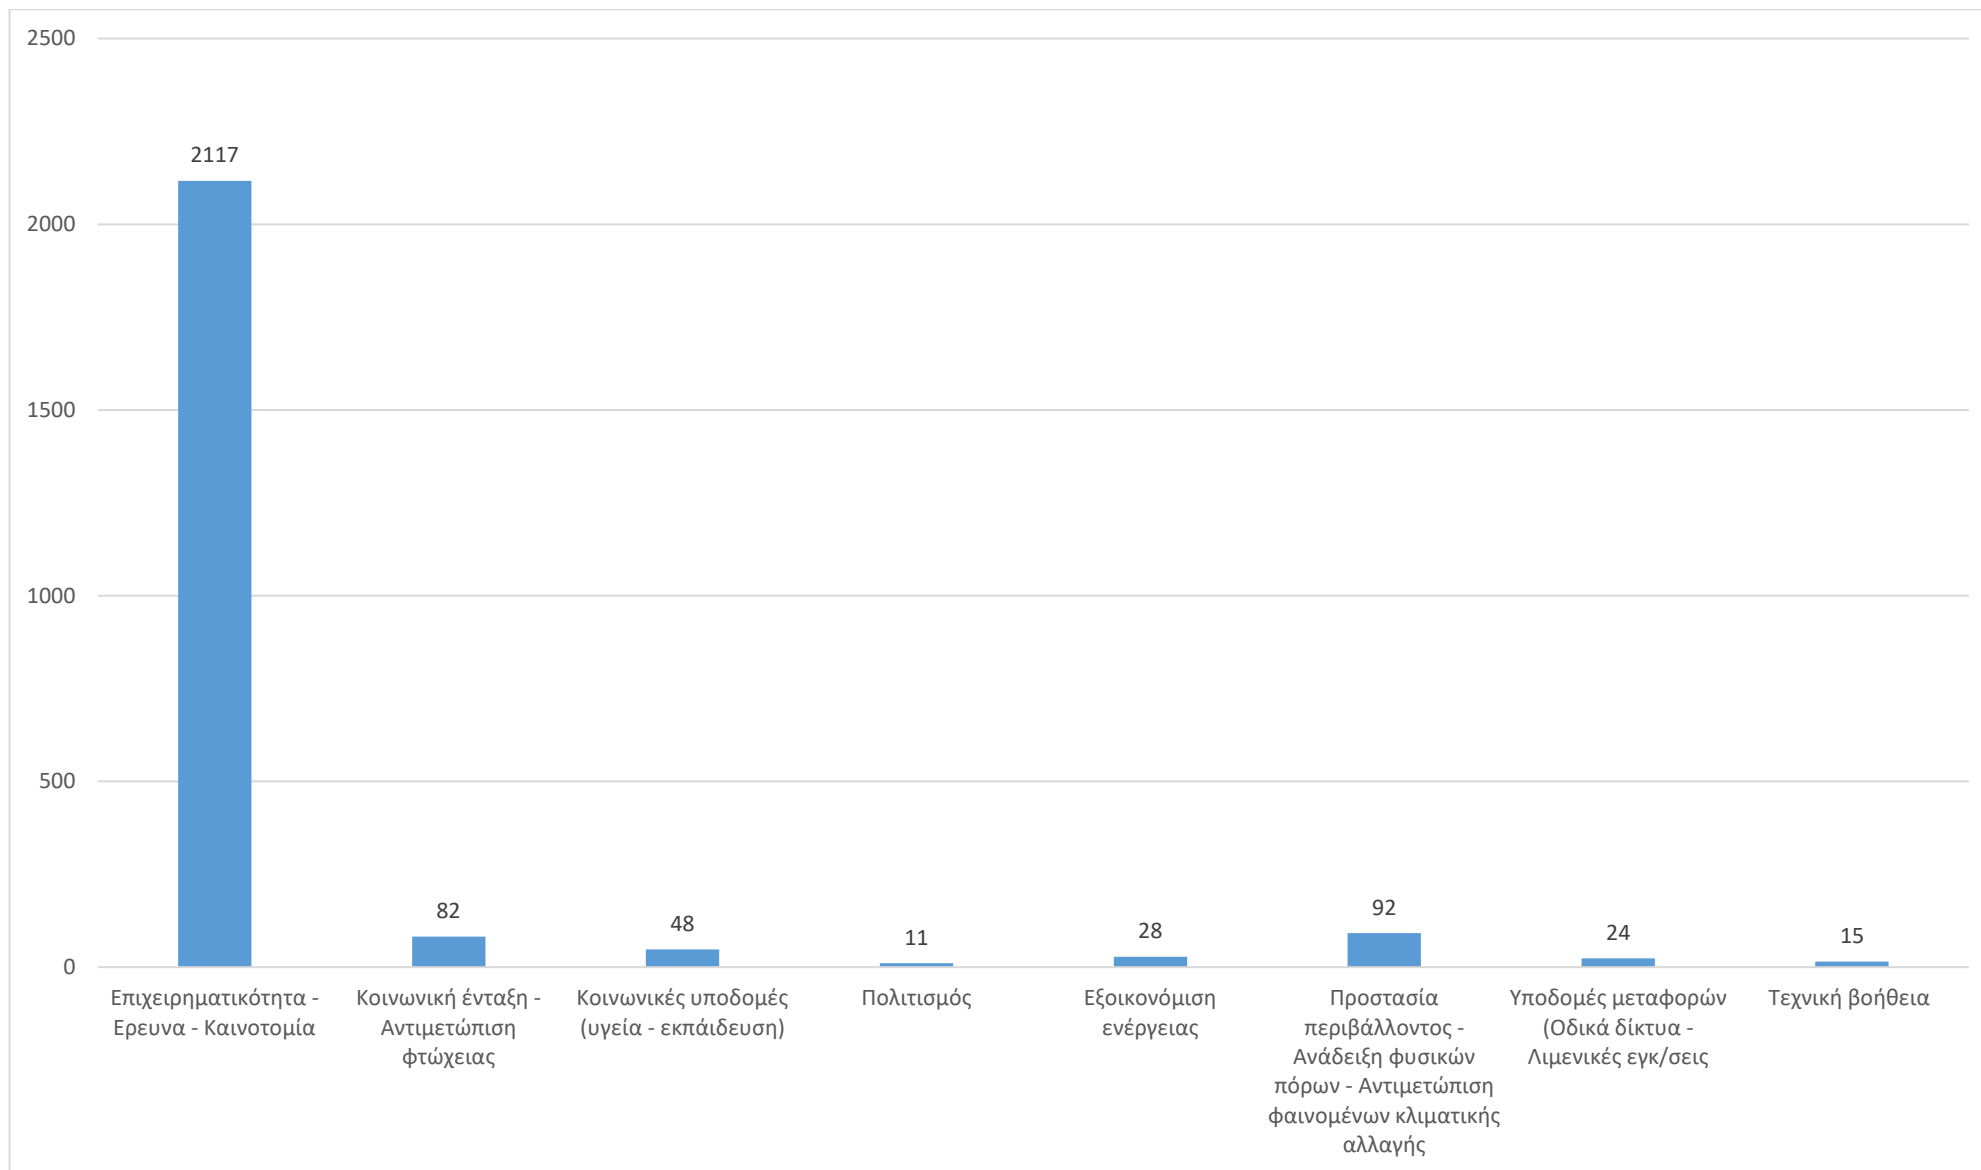

Αριθμός ενταγμένων έργων ανά τομέα